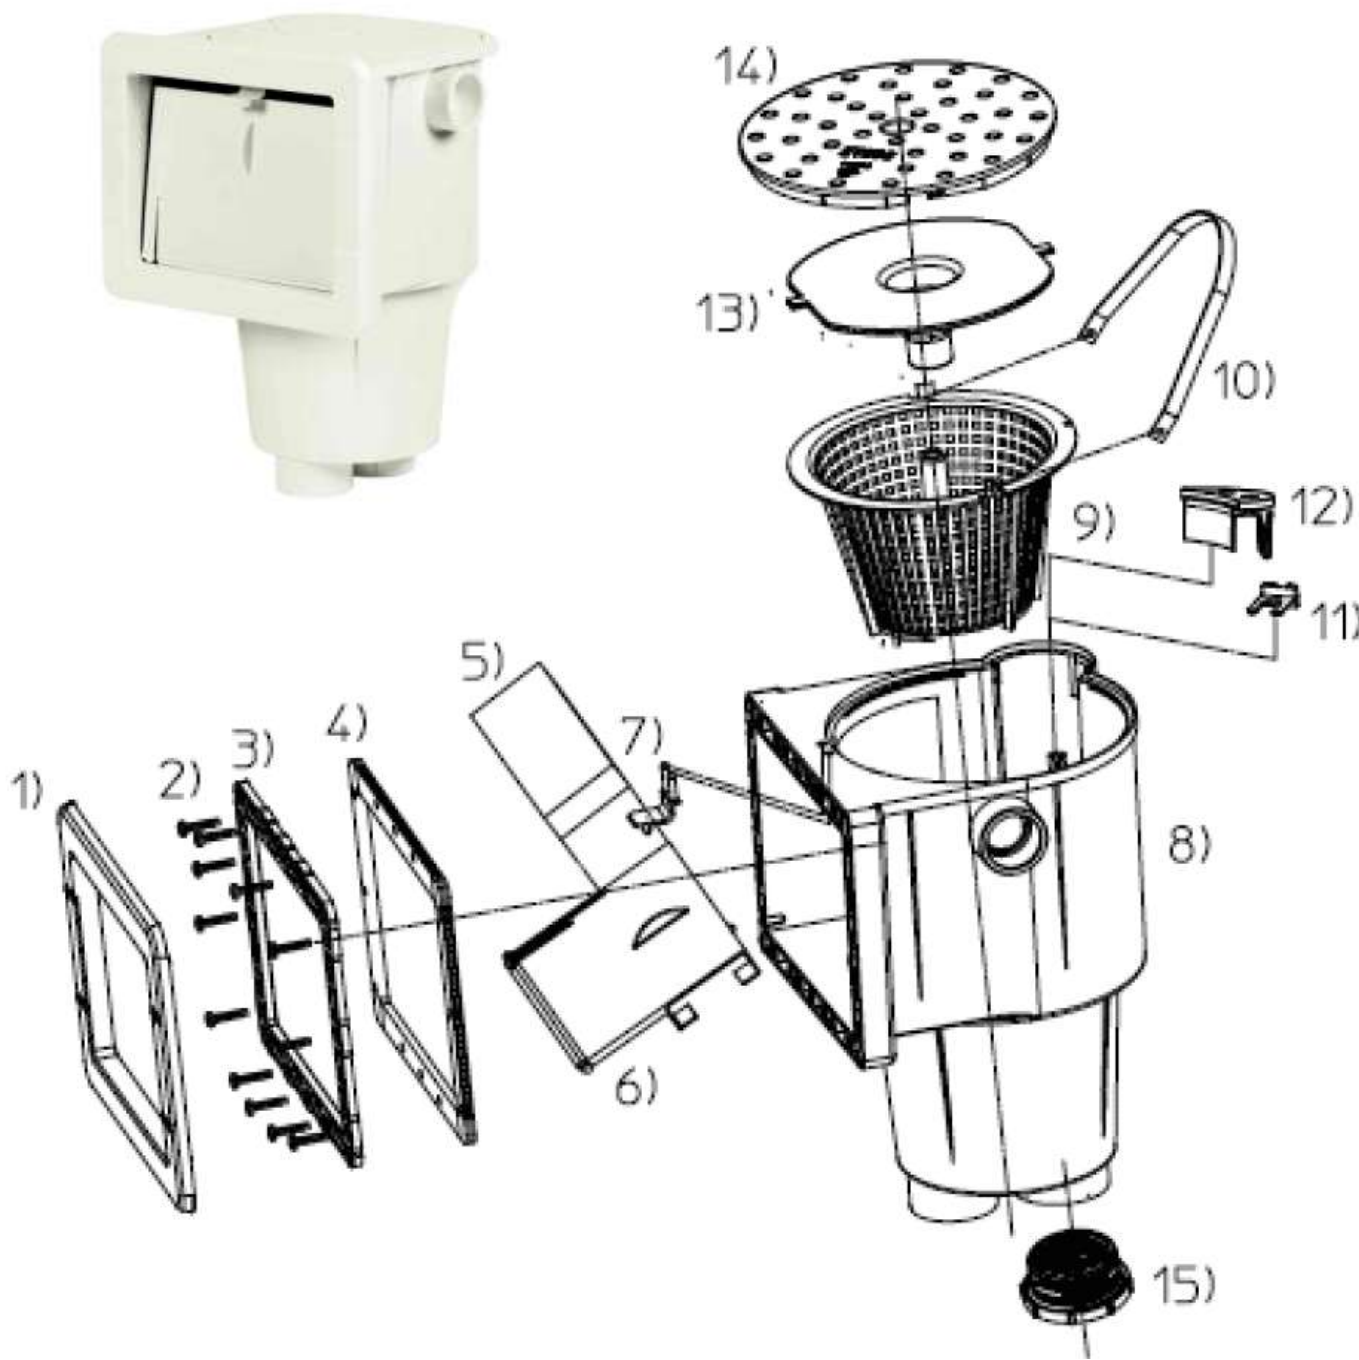

# Skimmer White de LUX z tworzywa

Nr art.	Nazwa	Numer części	Cena netto w EUR / szt
e42450	ramka maskująca	1	17,89
e42451	ramka dociskowa	3	18,19
e42452	uszczelka	4	24,84
e42453	klapka	5+6	27,17
e42454	uchwyt klapki	7	8,34
e42456	koszyk	9+10	24,37
e42458	pokrywa	12+14	28,91
e42459	przyłącze węża	13	18,95